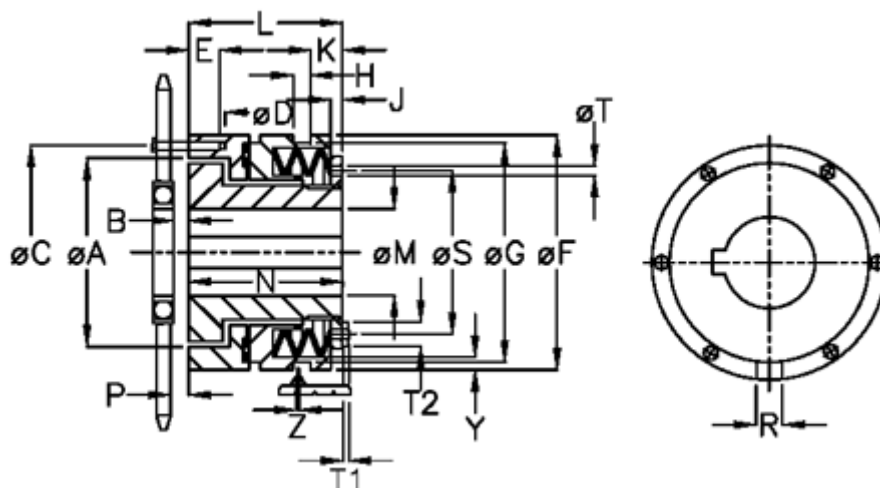

Varenummer: 46914514
 Beskrivelse: Sikkerhedskobling Safeguard A 45 LL

Mål

A = 90.5	J = 8.5	S = 82
B = 5.0	K = 20.0	T = 6
C = 105	L = 78.0	T1 = 4.0
D = 6xM8	M max = 45	T2 = 10
E = 12.0	M min = 18	Tallerkenfjeder montering = 3x2L
F = 120	N = 72.0	Tallerkenfjeder udførelse = LL - svær
G = 112.0	P = 4.1	Y = 2
H = 10	R = 10	Z = 0.1